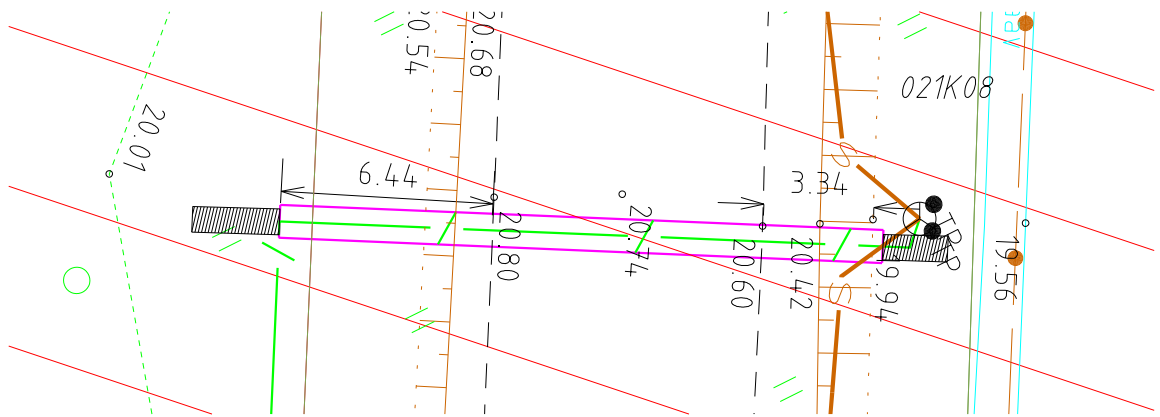

Ristumine 60 Pärnu-Lihula tee km 45,12

33401:001:0184
Annika

33401:001:0048
60 Pärnu-Lihula tee

41102:002:0104
Kiive

MTR HALDUSE OÜ info@mtrhaldus.eu		TELLIJA MTÜ Oidrema külaselts		
KUUPÄEV	12.12.2023	NIMETUS Pärnumaa Lääneranna vald Oidrema küla optikavõrk	FAIL P2223_tugimaantee_ristlõige.dgn	FORMAAT A4
PROJEKT	K.Mälton		JOONIS Ristumine tugimaanteega	LEHT 03
			TÖÖ NUMBER P22-23	