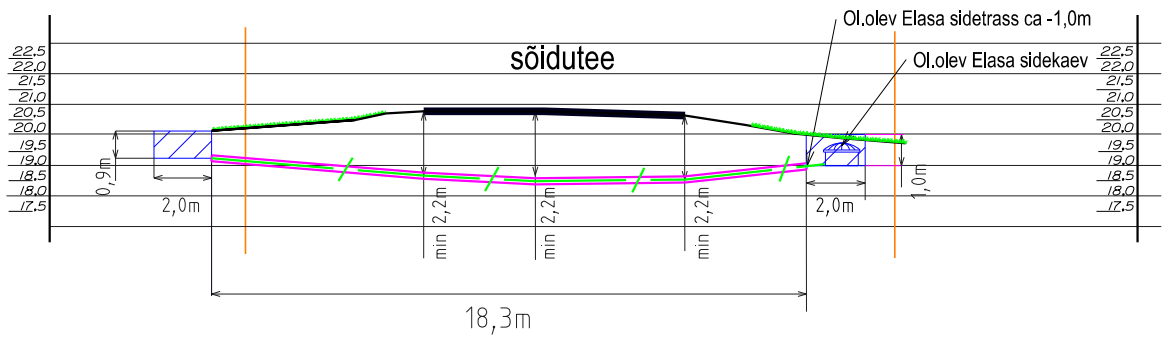

Ristumine 60 Pärnu-Lihula tee km 45,12

33401:001:0184
Annika

33401:001:0048
60 Pärnu-Lihula tee

41102:002:0104
Kiive

MTR HALDUSE OÜ info@mtrhaldus.eu		TELLIJA MTÜ Oidrema külaselts		
KUUPÄEV	12.12.2023	NIMETUS Pärnumaa Lääneranna vald Oidrema küla optikavõrk	FAIL P2223_tugimaantee_ristlõige.dgn	FORMAAT A4
PROJEKT	K.Mälton		JOONIS Ristumine tugimaanteega	LEHT 03
			TÖÖ NUMBER P22-23	